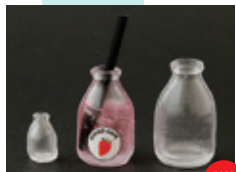

1/12
サイズ別

品番 1042
クレイジュエリー型抜き
ぼつりミルクびん 立体型
価格 1,500 円 (税込 1,650 円)
4976261010422

(小) φ 7 × 12 mm
(中) φ 14 × 23 mm
(大) φ 15 × 25 mm