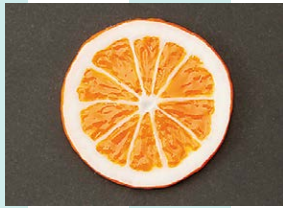

品番 1016
クレイジュエリー型抜き
抹茶わん 立体型 ミニ
価格 ¥1,058 (本体 ¥980)
4976261010163
115x65mm (小)
23x13mm (大)

1/12
サイズ対応

品番 1017
クレイジュエリー型抜き
スキレット 立体型
価格 ¥1,296 (本体 ¥1,200)
4976261010170
40x60x7mm

品番 1018
クレイジュエリー型抜き
スキレット 立体型 ミニ
価格 ¥1,144 (本体 ¥1,060)
4976261010187
17x24x3mm (小)
32x47x6mm (大)

1/12
サイズ対応

品番 1019
クレイジュエリー型抜き
スライスオレンジ 立体型 (大)
価格 ¥1,620 (本体 ¥1,500)
4976261010194
55x5mm

Clay Jewelry Line Tableware Collection

テーブルウェア コレクション

作品制作：関口真優

2018年10月新商品

クレイジュエリー型抜き

(シリコン製)